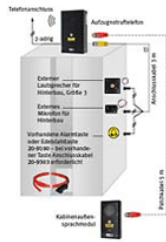

Laat u informeren over:

- 19" Datakasten in staande uitvoering of wandmodel.
- Datacenter toepassingen.
- Noodstrook voorzieningen.
- Meet- en test apparatuur.

Communicatiesystemen...

...kort overzicht

Security over IP - beveiligen, bewaken en alarmeren via Internet

Liftalarmering conform EN81

Conform de Europese veiligheidsnorm EN81 voor bestaande liften, moeten liften zijn uitgevoerd met alarmtelefoon. De BNOS liftalarmtelefoon, die in de liftcabine wordt geïnstalleerd en aangesloten op het analoge telefoonnet, biedt hiervoor een aantrekkelijke oplossing. Met één druk op een toets wordt een noodoproep geplaatst, waarna de telefoon automatisch verbinding maakt met bijvoorbeeld de portier of alarmcentrale. Standaard kunnen de oproepen ook worden doorverbonden naar mobiele telefoons.