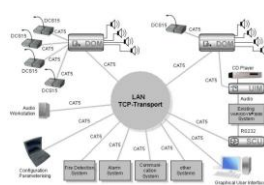

Honeywell - digitaal omroep- en ontruimingssysteem

Eén systeem voor bezoekersinformatie, reclameboodschappen, muzikale 'stoffering' én noodalarmering? Dat kan met het digitale omroep- en ontruimingssysteem Variodyn D1 van Connex Telecom. Kenmerkend voor het Variodyn-systeem is het automatisch regelbare luidsprekersysteem (ARL) waarmee het volume automatisch en real-time wordt afgestemd op het omgevingsgeluid. Variodyn D1 is een digitaal modulair public address system (PA-systeem), waarvan de modules via Ethernet en standaardbekabeling worden gekoppeld. Daarmee biedt het systeem ook de mogelijkheid om berichten of mededelingen via Audio-over-IP wereldwijd te distribueren.